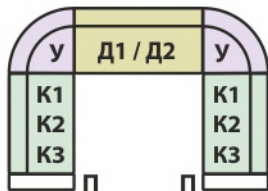

2630 x 1670 x 880

2270 x 1380

**КРЕДО**  
 фабрика мягкой мебели

**Диван «Руан»**  
 угловой мягкий  
 ВЫСОКИЙ

варианты модификаций

механизм трансформации - **дельфин**, пружинная змейка

модель	габаритные размеры	спальное / сидячее место
диван угловой	2670 x 1800 x 1050	2000 x 1250
кресло	1100 x 970 x 1050	540 x 630