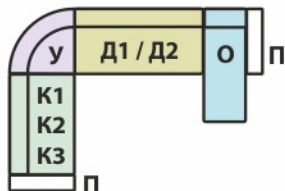

3420 x 1550 x 940

3000 x 1500

**КРЕДО**  
 фабрика мягкой мебели

Диван «**Руан**»  
 угловой мягкий  
 высокий XL

варианты модификаций

механизм трансформации - **дельфин**, пружинная змейка

модель	габаритные размеры	спальное / сидячее место
диван угловой	3070 x 1800 x 1050	2400 x 1250
кресло	1100 x 970 x 1050	540 x 630