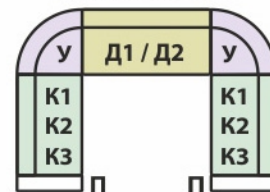

## Диван «Холостяк» угловой с оттоманкой

модель	габаритные размеры	спальное / сидячее место
диван угловой «Маркус»	2760 x 1670 x 880	2120 x 1470
кресло	1100 x 925 x 880	700 x 685
диван угловой «Холостяк»	2860 x 1670 x 880	2210 x 1470
механизм трансформации - <b>дельфин</b> , пружинная змейка, взаимозаменяемый угол		

# Диван «Руан» угловой с оттоманкой

**КРЕДО**  
фабрика мягкой мебели

варианты модификаций

механизм трансформации - **дельфин**, пружинная змейка

модель	габаритные размеры	спальное / сидячее место
диван угловой	2590 x 1600 x 930	2140 x 1250
кресло	1100 x 970 x 930	540 x 630