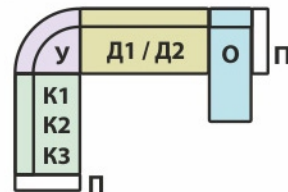

КРЕДО
фабрика мягкой мебели

варианты модификаций

секция с механизмом «дельфин»