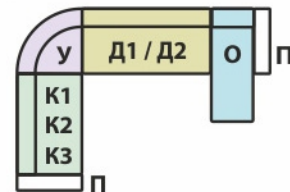

варианты модификаций