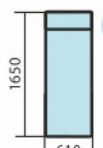

Диван «Руан»
угловой
с оттоманкой XL

КРЕДО
фабрика мягкой мебели

варианты модификаций

оттоманка

механизм трансформации - **дельфин**, пружинная змейка

модель

габаритные размеры

спальное / сидячее место

диван угловой

2990 x 1600 x 925

2540 x 1250

кресло

1100 x 970 x 930

540 x 630