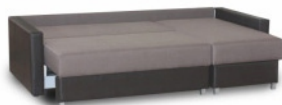

КРЕДО
фабрика мягкой мебели

Диван «Мюнхен» угловой

механизм трансформации - **тик-так**, пружинный блок, взаимозаменяемый угол

модель	габаритные размеры	спальное / сидячее место
диван угловой	2420 x 1500 x 900	2170 x 1450
кресло	950 x 1020 x 900	700 x 1450