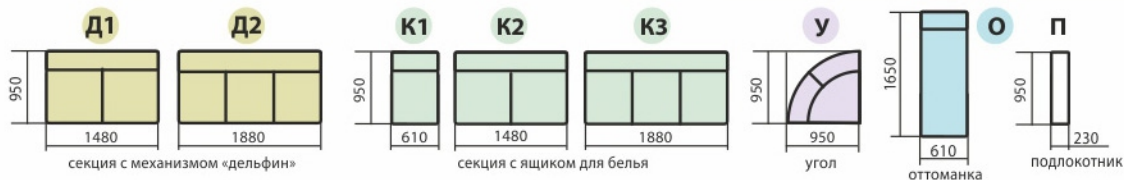

## Диван «Крумлов» угловой

**КРЕДО**  
фабрика мягкой мебели

механизм трансформации - **дельфин**, ортопедическое основание, взаимозаменяемый угол

модель

габаритные размеры

спальное / сидячее место

диван угловой

2630 x 1670 x 880

2270 x 1380

**КРЕДО**  
 фабрика мягкой мебели

**Диван «Руан»**  
 угловой мягкий  
 ВЫСОКИЙ

варианты модификаций

механизм трансформации - **дельфин**, пружинная змейка

модель	габаритные размеры	спальное / сидячее место
диван угловой	2670 x 1800 x 1050	2000 x 1250
кресло	1100 x 970 x 1050	540 x 630