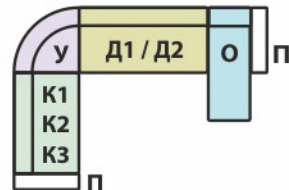

варианты модификаций