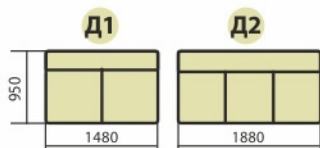

КРЕДО
фабрика мягкой мебели

варианты модификаций

секция с механизмом «дельфин»