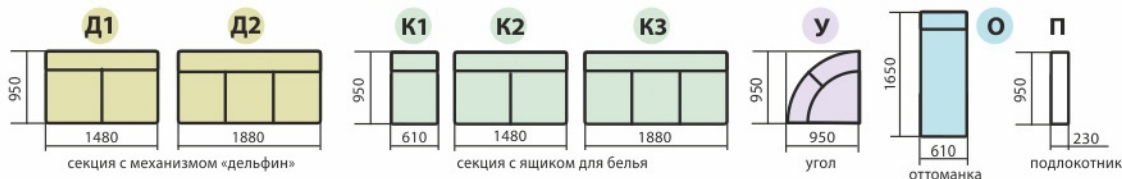

Диван «Руан» угловой с баром

КРЕДО
фабрика мягкой мебели

варианты модификаций

механизм трансформации - **дельфин**, пружинная змейка, взаимозаменяемый угол

модель

габаритные размеры

спальное / сидячее место

диван

2670 x 1800 x 930

2000 x 1250

кресло

1100 x 970 x 930

540 x 630