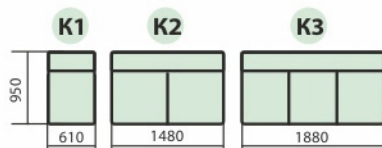

секция с ящиком для белья

механизм трансформации - **дельфин**, пружинная змейка

модель

габаритные размеры

спальное / сидячее место

диван угловой

2990 x 1600 x 925

2540 x 1250

кресло

1100 x 970 x 930

540 x 630