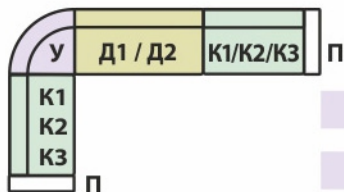

2630 x 1670 x 880

2270 x 1380

**КРЕДО**  
 фабрика мягкой мебели

**Диван «Руан»**  
 угловой мягкий  
 ВЫСОКИЙ

варианты модификаций

механизм трансформации - **дельфин**, пружинная змейка

модель	габаритные размеры	спальное / сидячее место
диван угловой	2670 x 1800 x 1050	2000 x 1250
кресло	1100 x 970 x 1050	540 x 630