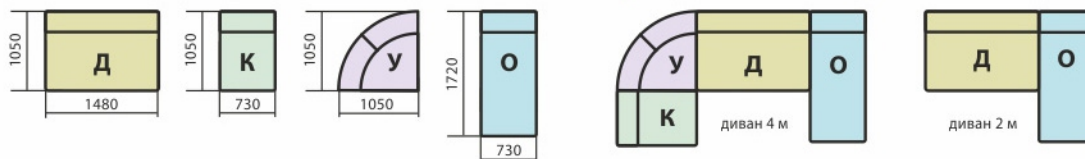

механизм трансформации - **дельфин**, пружинная змейка

модель

габаритные размеры

спальное / сидячее место

диван угловой

2990 x 1600 x 925

2540 x 1250

кресло

2420 x 1480 x 920

2060 x 1430

кресло

1090 x 1020 x 920

740 x 1430

**КРЕДО**  
фабрика мягкой мебели

2150 x 1330

кресло

1050 x 1000 x 1100

690 x 700

**КРЕДО**  
фабрика мягкой мебели

Диван «Ленивец»

механизм трансформации - **ТИК-ТАК**, независимый пружинный блок

модель	габаритные размеры	спальное / сидячее место
диван	2430 x 1000 x 940	2000 x 1460
кресло	1165 x 1000 x 940	745 x 1460

## Диван «Релакс» угловой

**КРЕДО**  
фабрика мягкой мебели

механизм трансформации - **пума**, пружинная змейка, газовые лифты, взаимозаменяемый угол

модель	габаритные размеры	спальное / сидячее место
диван 4 м	3270 x 1720 x 1030	2850 x 1400
диван 2 м	2220 x 1720 x 1030	2220 x 1400