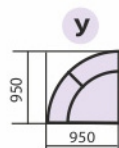

Диван «Руан»
угловой
с оттоманкой XL

КРЕДО
фабрика мягкой мебели

варианты модификаций

угол

механизм трансформации - **дельфин**, пружинная змейка

модель

габаритные размеры

спальное / сидячее место

диван угловой

2990 x 1600 x 925

2540 x 1250

кресло

1100 x 970 x 930

540 x 630