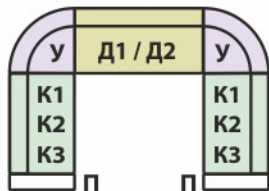

3420 x 1550 x 940

3000 x 1500

**КРЕДО**  
 фабрика мягкой мебели

Диван «**Руан**»  
 угловой мягкий  
 высокий XL

варианты модификаций

механизм трансформации - **дельфин**, пружинная змейка

модель	габаритные размеры	спальное / сидячее место
диван угловой	3070 x 1800 x 1050	2400 x 1250
кресло	1100 x 970 x 1050	540 x 630