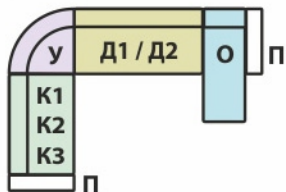

2630 x 1670 x 880

2270 x 1380

**КРЕДО**  
 фабрика мягкой мебели

**Диван «Руан»**  
 угловой мягкий  
 ВЫСОКИЙ

варианты модификаций

механизм трансформации - **дельфин**, пружинная змейка

модель	габаритные размеры	спальное / сидячее место
диван угловой	2670 x 1800 x 1050	2000 x 1250
кресло	1100 x 970 x 1050	540 x 630