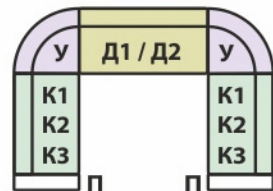

варианты модификаций