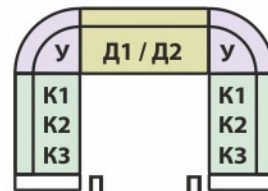

КРЕДО
фабрика мягкой мебели

варианты модификаций

секция с механизмом «дельфин»