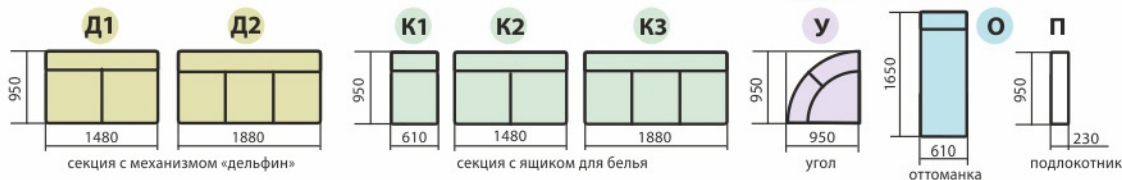

варианты модификаций