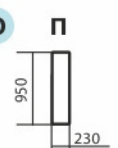

подлокотник

механизм трансформации - **дельфин**, пружинная змейка

модель

габаритные размеры

спальное / сидячее место

диван угловой

2990 x 1600 x 925

2540 x 1250

кресло

1100 x 970 x 930

540 x 630