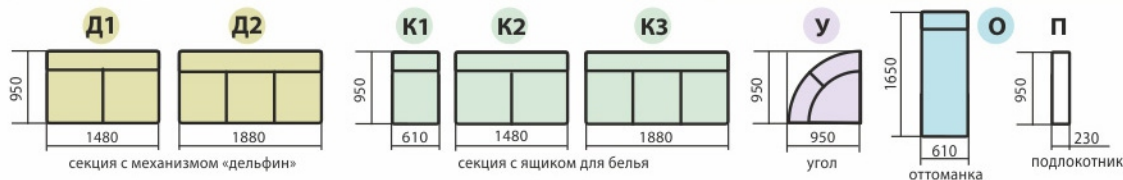

3420 x 1550 x 940

3000 x 1500

**КРЕДО**  
 фабрика мягкой мебели

Диван «**Руан**»  
 угловой мягкий  
 высокий XL

варианты модификаций

механизм трансформации - **дельфин**, пружинная змейка

модель	габаритные размеры	спальное / сидячее место
диван угловой	3070 x 1800 x 1050	2400 x 1250
кресло	1100 x 970 x 1050	540 x 630

механизм трансформации - **дельфин**, пружинная змейка

модель

габаритные размеры

спальное / сидячее место

диван угловой

2990 x 1600 x 925

2540 x 1250

кресло