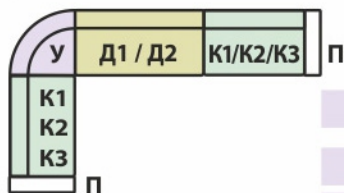

3420 x 1550 x 940

3000 x 1500

**КРЕДО**  
 фабрика мягкой мебели

Диван «**Руан**»  
 угловой мягкий  
 высокий XL

варианты модификаций

механизм трансформации - **дельфин**, пружинная змейка

модель	габаритные размеры	спальное / сидячее место
диван угловой	3070 x 1800 x 1050	2400 x 1250
кресло	1100 x 970 x 1050	540 x 630